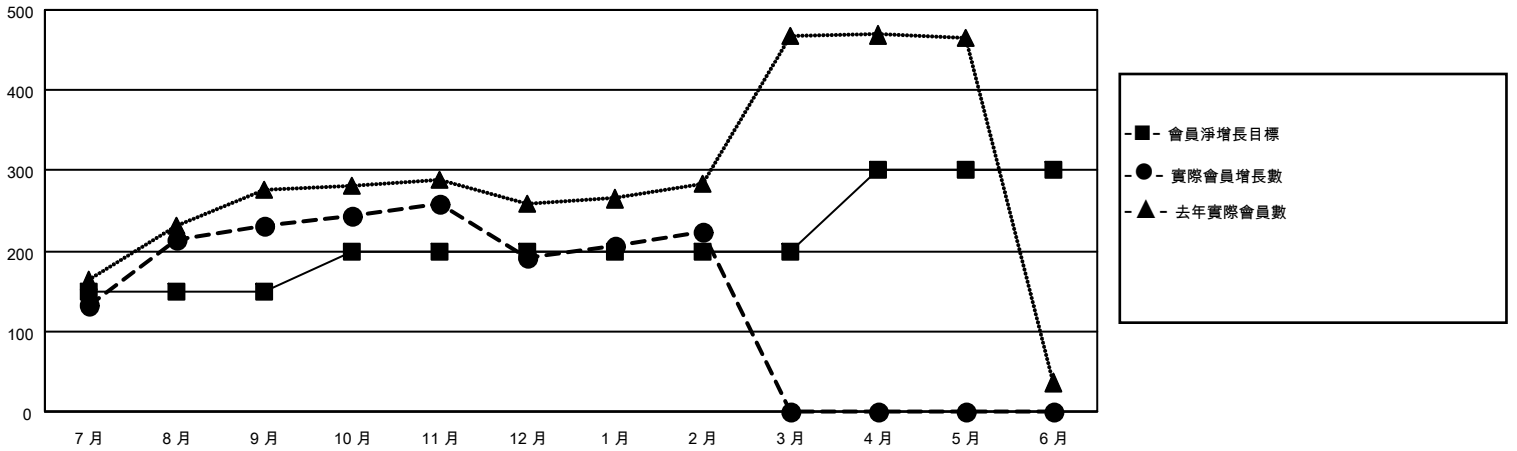

目標和實際會員累積

已取消的分會: 0	65 CLUBS OF 76 增添1位或以上的 新會員	<table style="width: 100%; border-collapse: collapse;"> <thead> <tr> <th colspan="2" style="text-align: left;">性別分佈</th> </tr> </thead> <tbody> <tr> <td style="padding-left: 20px;">男</td> <td style="text-align: right;">1,849 (63.19%)</td> </tr> <tr> <td style="padding-left: 20px;">女</td> <td style="text-align: right;">1,076 (36.77%)</td> </tr> <tr> <td style="padding-left: 20px;">NON BINARY</td> <td style="text-align: right;">0 (0.00%)</td> </tr> <tr> <td style="padding-left: 20px;">PREFER NOT TO ANSWER</td> <td style="text-align: right;">1 (0.03%)</td> </tr> </tbody> </table>
<table style="width: 100%; border-collapse: collapse;"> <thead> <tr> <th colspan="2" style="text-align: left;">放棄的會員</th> </tr> </thead> <tbody> <tr> <td style="padding-left: 20px;">過世</td> <td style="text-align: right;">10</td> </tr> <tr> <td style="padding-left: 20px;">分會已取消</td> <td style="text-align: right;">0</td> </tr> <tr> <td style="padding-left: 20px;">其他</td> <td style="text-align: right;">147</td> </tr> <tr> <td style="padding-left: 20px;">總計</td> <td style="text-align: right;">157</td> </tr> </tbody> </table>	點擊這裡取得累計會員數據	<table style="width: 100%; border-collapse: collapse;"> <tbody> <tr> <td style="padding-left: 20px;">總計家庭單位會員數</td> <td style="text-align: right;">1,065</td> </tr> <tr> <td style="padding-left: 20px;">支付減半會費的家庭會員</td> <td style="text-align: right;">612</td> </tr> </tbody> </table>