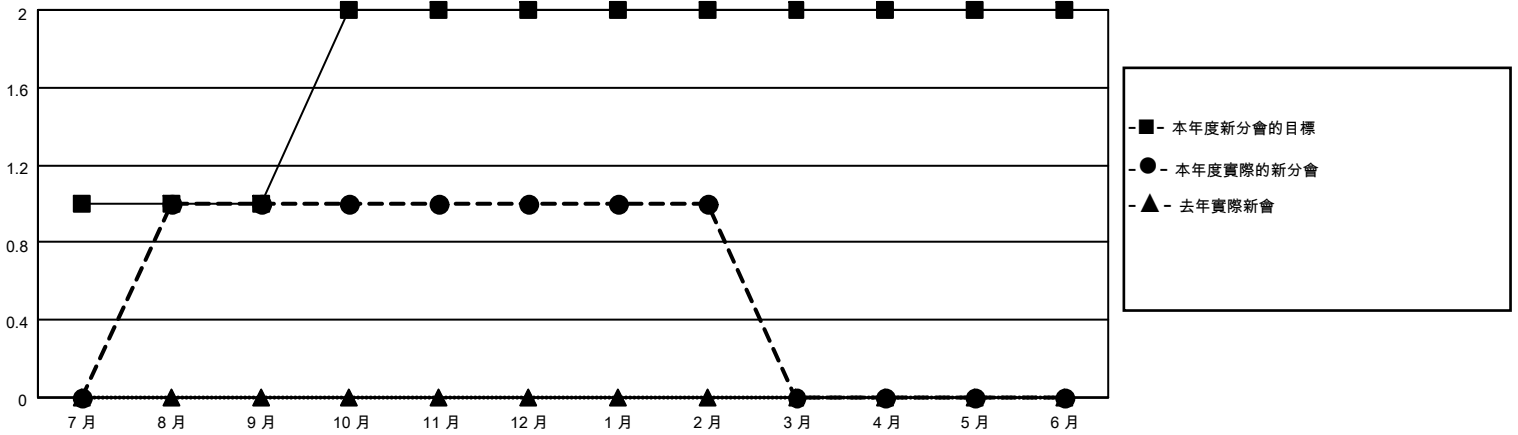

MONTHLY MEMBERSHIP PROGRESS REPORT

地點 REP OF CHINA

District 300 G1

Results as of: 2/28/2022

分會			
成果 2021-2022			
季	新分會目標	新會	會員流失的分會
7月/8月/9月	1	1	0
10月/11月/12月	1	0	0
1月/2月/3月	0	0	0
4月/5月/6月	0	0	0

位會員@每位須繳			
成果 2021-2022			
季	會員淨增長目標	實際會員增長數	實際退會會員 (包括轉會)
7月/8月/9月	150	323	56
10月/11月/12月	50	67	99
1月/2月/3月	0	37	2
4月/5月/6月	100	0	0

目標與實際新會累積